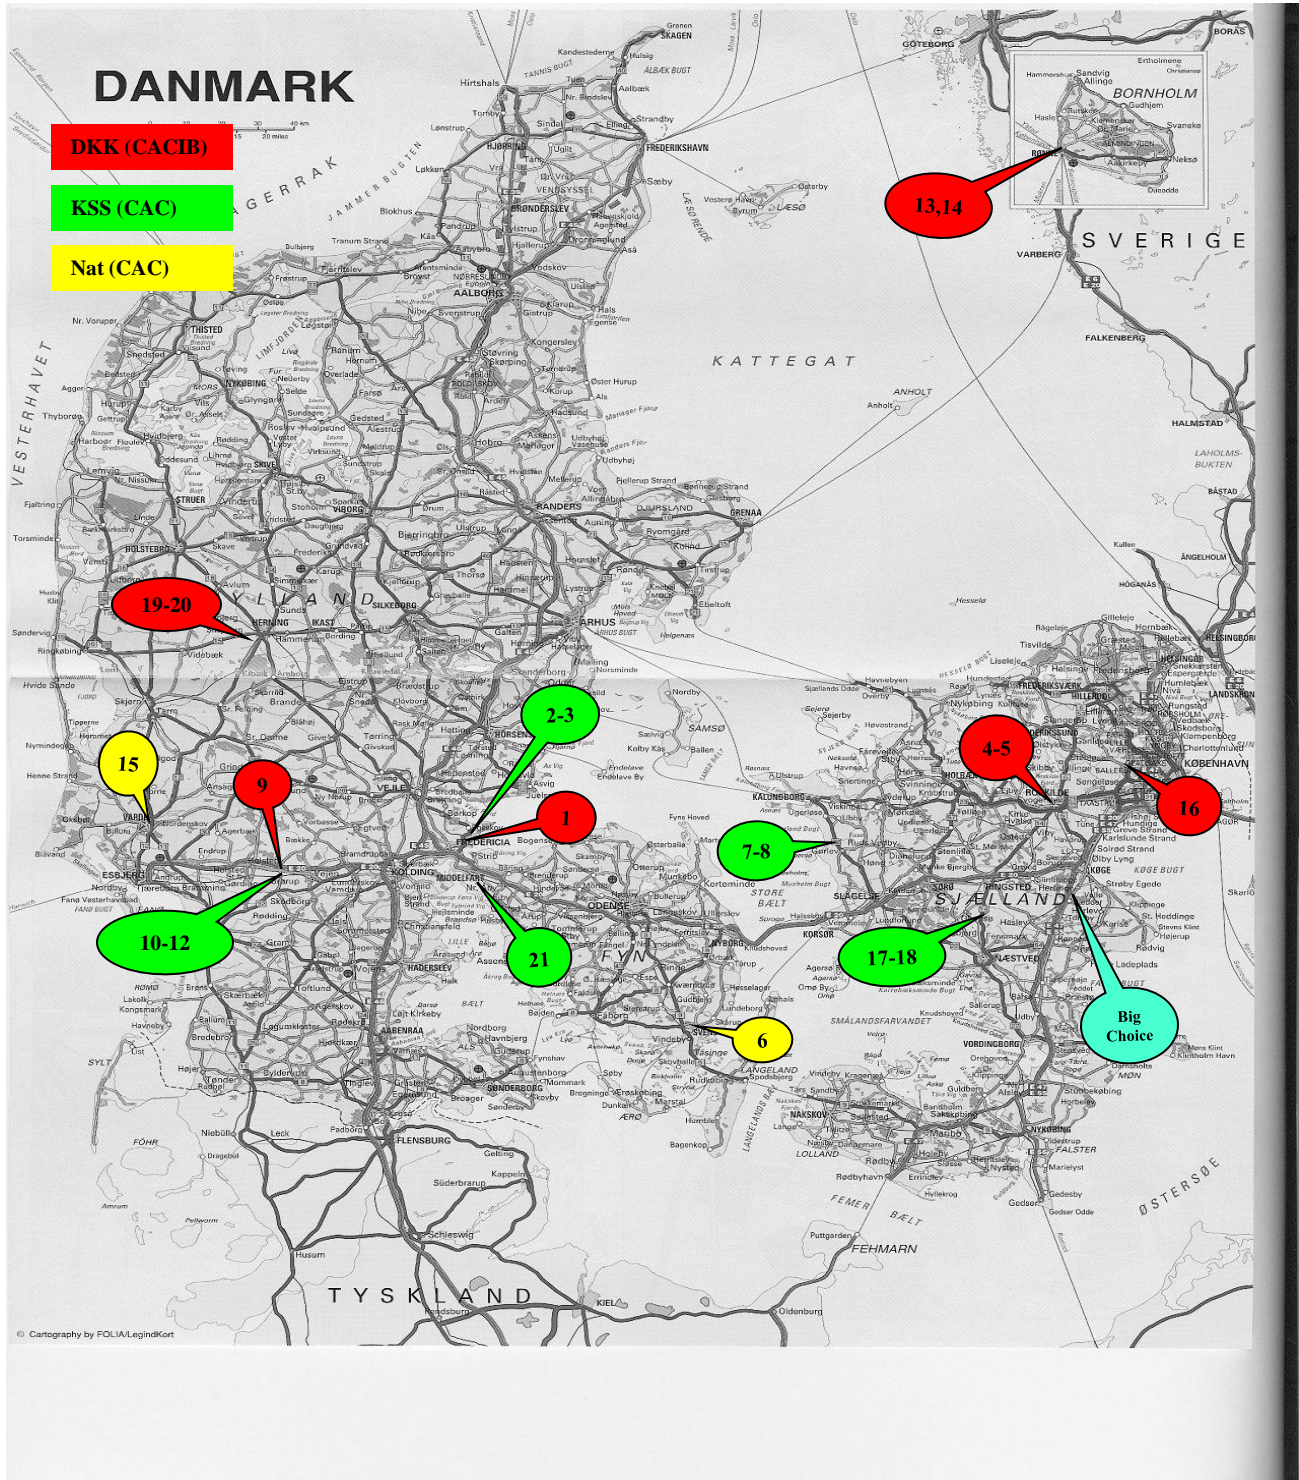

Show's in Denmark - 2013

- | | |
|--------------------------------|-------------------------|
| 01 - Fredericia | 13 - Rønne |
| 02-03 - Fredericia (Toywinner) | 14 - Varde |
| 04-05 - Roskilde (Crufts) | 15 - Ballerup (KBHV13) |
| 06 - Svendborg | 16 - 17 - Herlufmagle |
| 07-08 - Gørlev | 18-19 - Herning (DKV13) |
| 09 - Vejen | 20 - Middelfart |
| 10-12 - Vejen | |